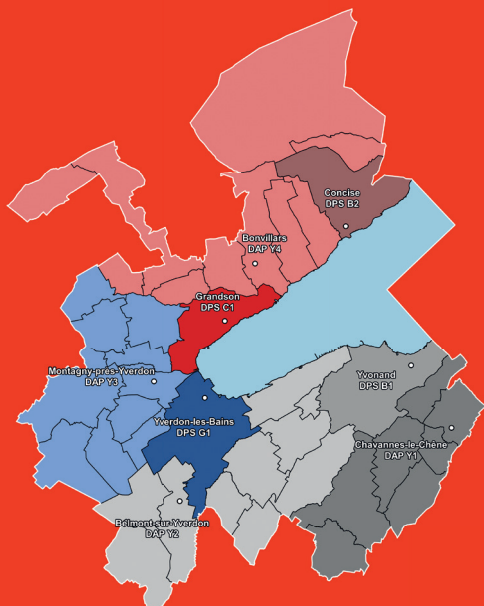

# Les sapeurs-pompiers ont besoin de vous !

# Devenez volontaire maintenant !

**SCIS**  
NORD VAUDOIS  
INCENDIE ET SECOURS

# Rejoignez-nous !

Rue de l'Arsenal 8  
1400 Yverdon-les-Bains  
sdisnv.ch  
info@sdisnv.ch

8 points de départ garantissent la sécurité des 40 communes  
du SDIS Nord vaudois